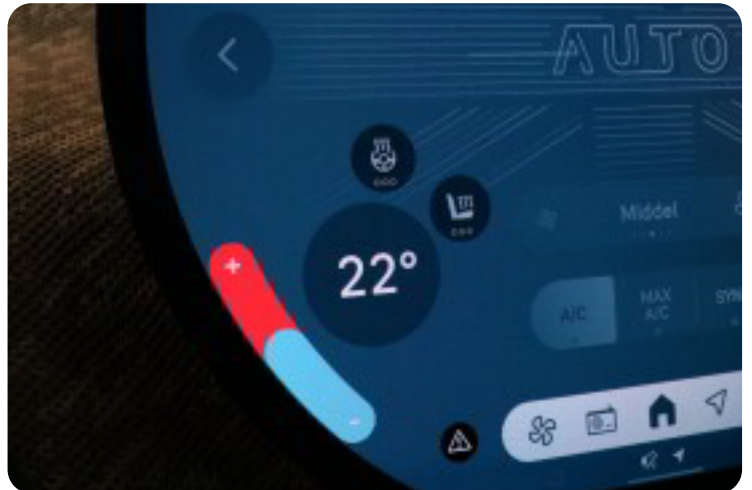

Billeder (16)

Se flere billeder på: niels-biler.dk/biler/mini-cooper-se-favoured-trim-xl-yq8jxp1aped