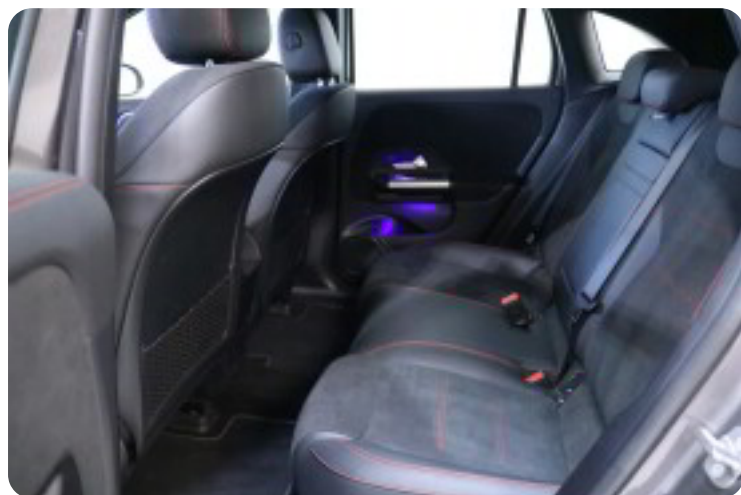

Billeder (14)

Se flere billeder på: niels-biler.dk/biler/mercedes-eqa250-amg-line-4jl8liz3tq0