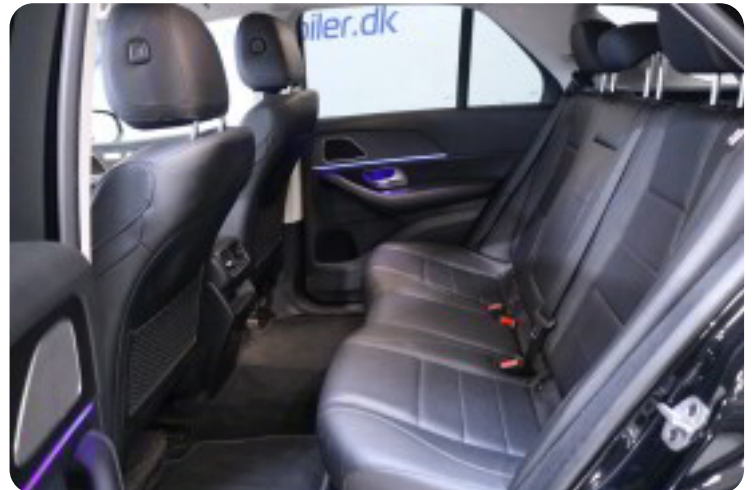

Billeder (17)

Se flere billeder på: niels-biler.dk/biler/mercedes-gle350-de-aut-4matic-b8jji7pousw