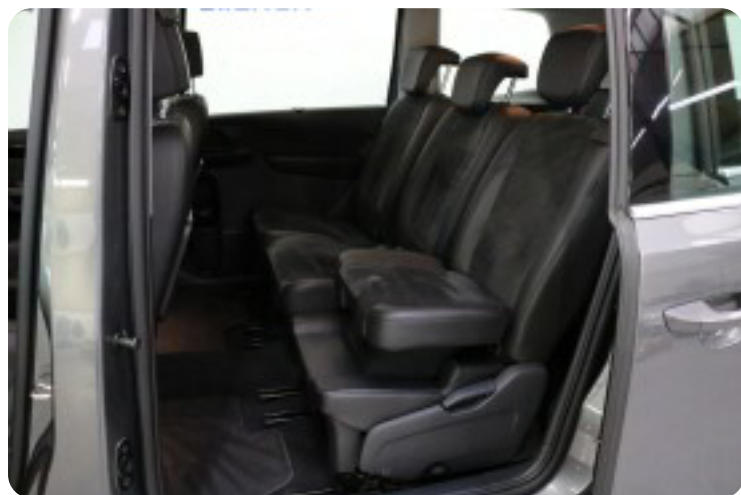

VW Sharan

TDi 184 Highlline DSG 7prs

Solgt

Billeder (18)

Se flere billeder på: niels-biler.dk/biler/vw-sharan-tdi-184-highline-dsg-7prs-96bygzpjeyi

Udstyrsliste (41)

A

ABS bremsesystem Adaptiv fartpilot Aftagelig anhængertræk Alufælge Anhængertræk Antispin