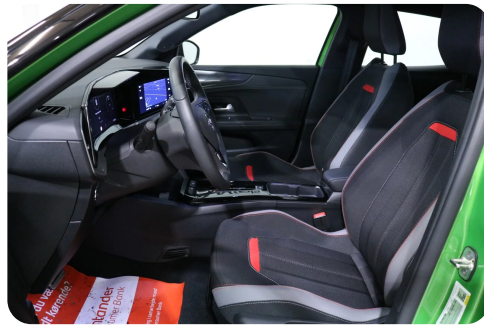

Billeder (17)

Se flere billeder på: niels-biler.dk/biler/opel-mokka-e-gs-line-o6aarawjme