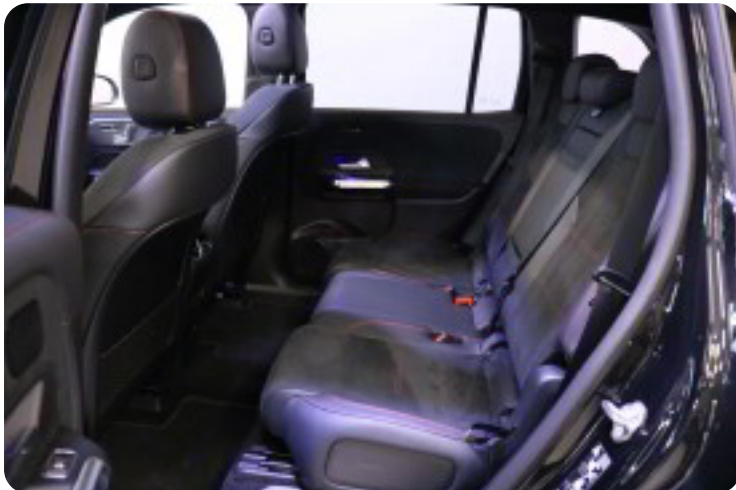

Billeder (17)

Se flere billeder på: niels-biler.dk/biler/mercedes-eqb350-amg-line-4matic-7prs-zcmp4lzbcl