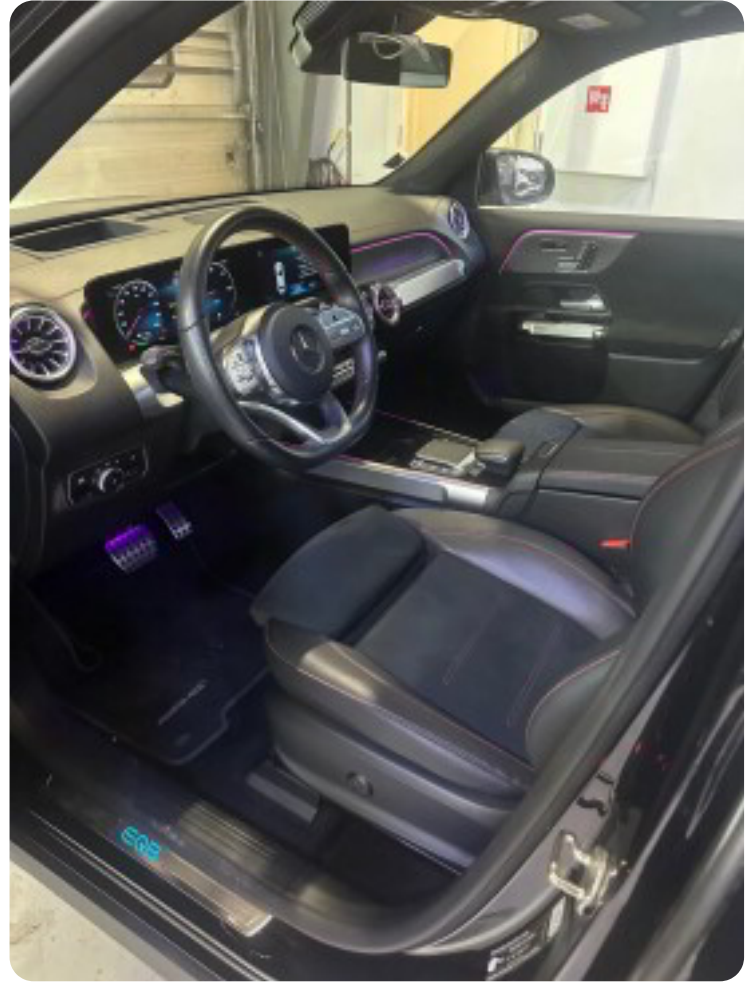

H

Head-Up Display

K

Kamera 360 grader

M

Musikstreaming via bluetooth

N

Nøglefri betjening