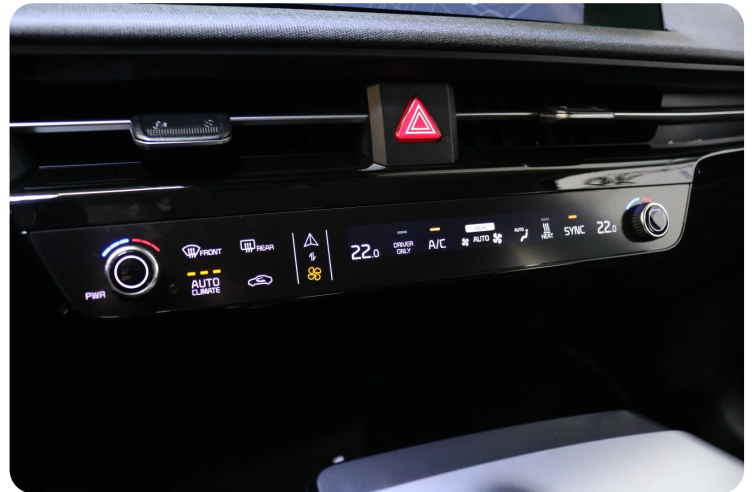

Billeder (16)

Se flere billeder på: niels-biler.dk/biler/kia-ev6-long-range-active-cdhlx9y14hp