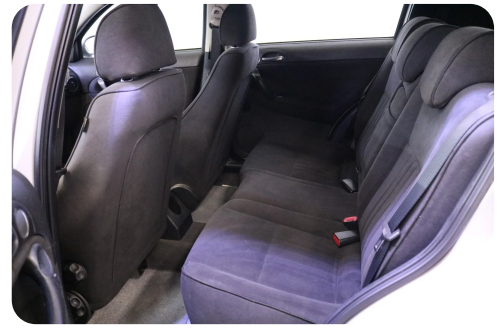

Gear
5 gear

Alfa Romeo 147

Twin Spark

DKK 4.500,-
Kontantpris

Billeder (12)

Se flere billeder på: niels-biler.dk/biler/alfa-romeo-147-twin-spark-uxb2ngo5pmk

Udstyrsliste (18)

2