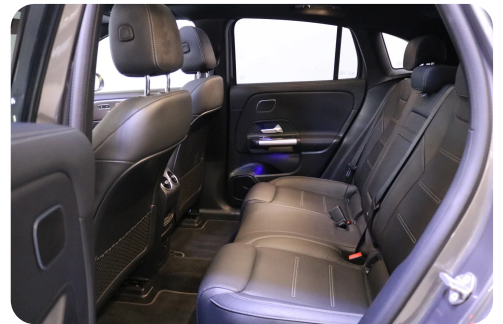

Billeder (18)

Se flere billeder på: niels-biler.dk/biler/mercedes-eqa350-amg-line-4matic-wlwfwkqscay