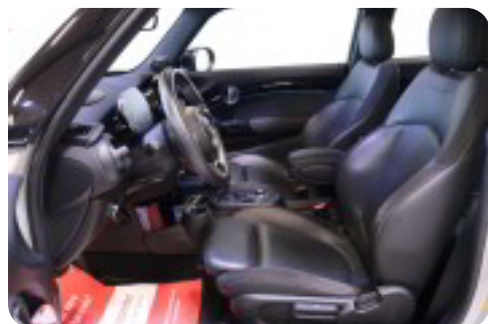

Billeder (14)

Se flere billeder på: niels-biler.dk/biler/mini-cooper-se-yours-trim-8vujuprca