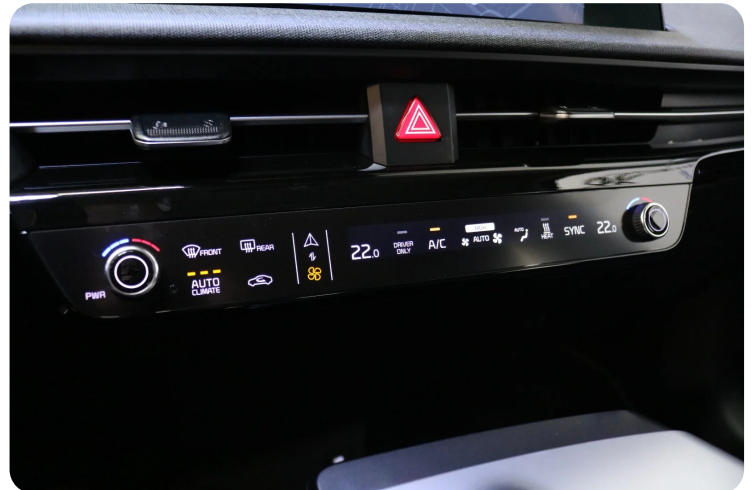

Billeder (17)

Se flere billeder på: niels-biler.dk/biler/kia-ev6-long-range-sfhe1qjgdcy