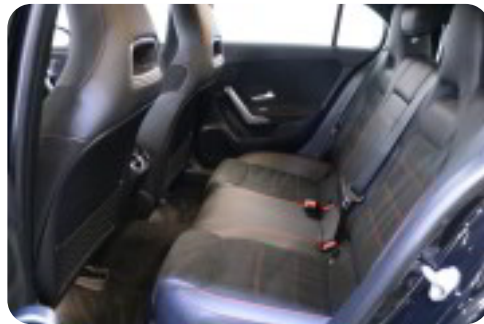

Mercedes A200

AMG Line aut.

Solgt

Billeder (12)

Se flere billeder på: niels-biler.dk/biler/mercedes-a200-amg-line-aut-kwkkqjcgeqj

Udstyrsliste (38)

A

ABS bremses Alufælge Android Auto Antispin Apple CarPlay Armlæn
Auto nedblændelig bakspejl Automatgear Automatisk nødbremse AUX tilslutning

B

Bakkamera Bluetooth

D

Delvis lædersæder Digitalt cockpit Dual zone klimaanlæg

E

EI-indstillelige forsæder EI-klapbare sidespejle med varme EI-ruder x4

F

Fartpilot Fuld LED forlygter