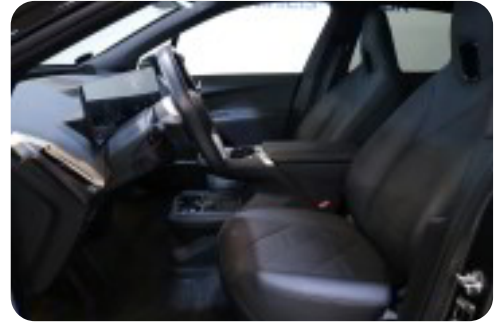

Billeder (17)

Se flere billeder på: niels-biler.dk/biler/bmw-ix-xdrive40-fully-charged-sport-dfm4pxeiflz