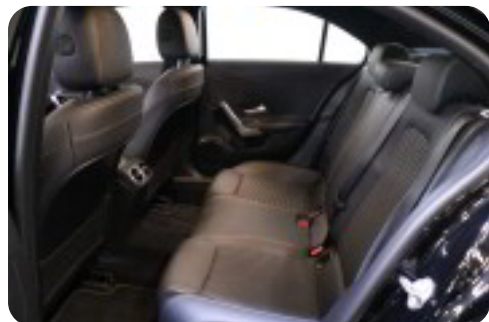

Mercedes A200

Progressive aut.

Solgt

Billeder (11)

Se flere billeder på: niels-biler.dk/biler/mercedes-a200-progressive-aut-nkg620dzto

Udstyrsliste (36)

A

ABS bremses Alufælge Antispin Armlæn Auto nedblændelig bakspejl Auto. start/stop
Automatgear Automatisk lys Automatisk nødbremse Automatisk parkeringssystem

B

Bakkamera Bluetooth

D

Delvis lædersæder Digitalt cockpit Dual zone klimaanlæg

E

EI-ruder x4 EI-spejle med varme

F

Fartpilot Fuld LED forlygter