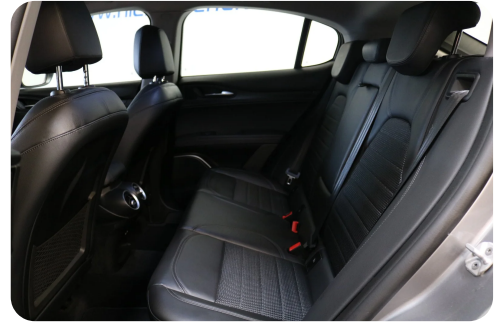

Alfa Romeo Stelvio

JTD 180 aut.

Solgt

Billeder (14)

Se flere billeder på: niels-biler.dk/biler/alfa-romeo-stelvio-jtd-180-aut-1f9wdinwu4w

Udstyrsliste (34)

A

ABS bremses Alufælge Antispin Armlæn Auto. start/stop Automatgear Automatisk lys