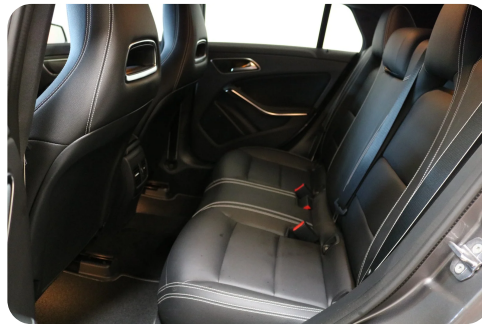

Gear
7 gear

Mercedes CLA220 d

AMG Line Shooting Brake aut.

Solgt

Billeder (12)

Se flere billeder på: niels-biler.dk/biler/mercedes-cla220-d-amg-line-shooting-brake-aut-hywbxlrivb4

Udstyrsliste (31)

A